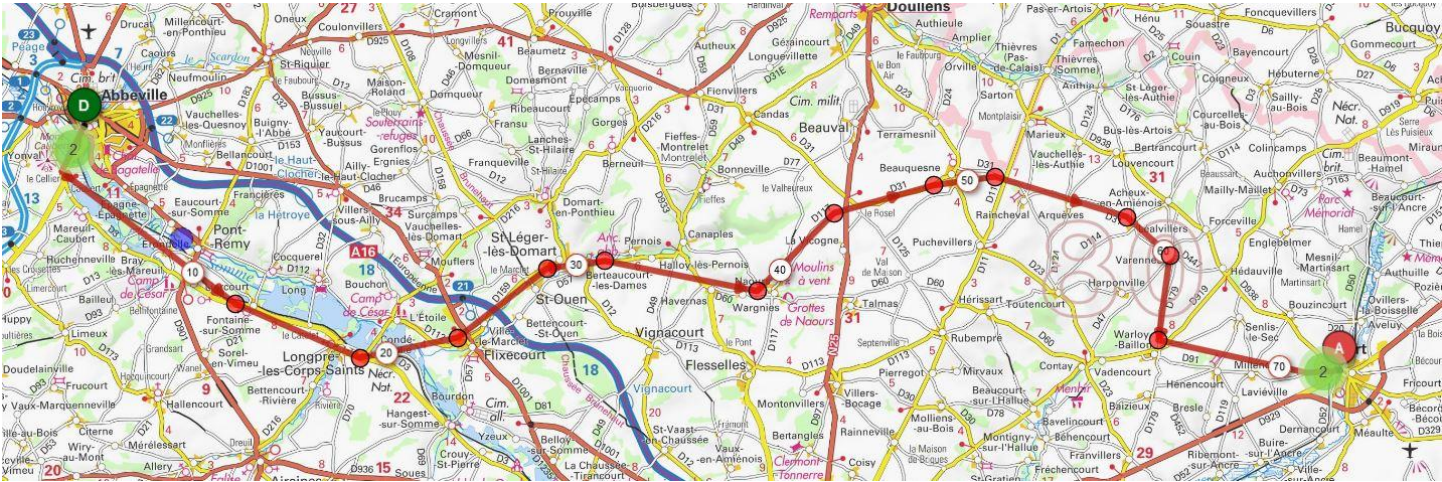

ETAPE 4 MERCREDI 15 MAI

Cyclisme - Randonnée

Abbeville -> Albert

81.98 km, 683 m, 627 m, 3 m, 153 m